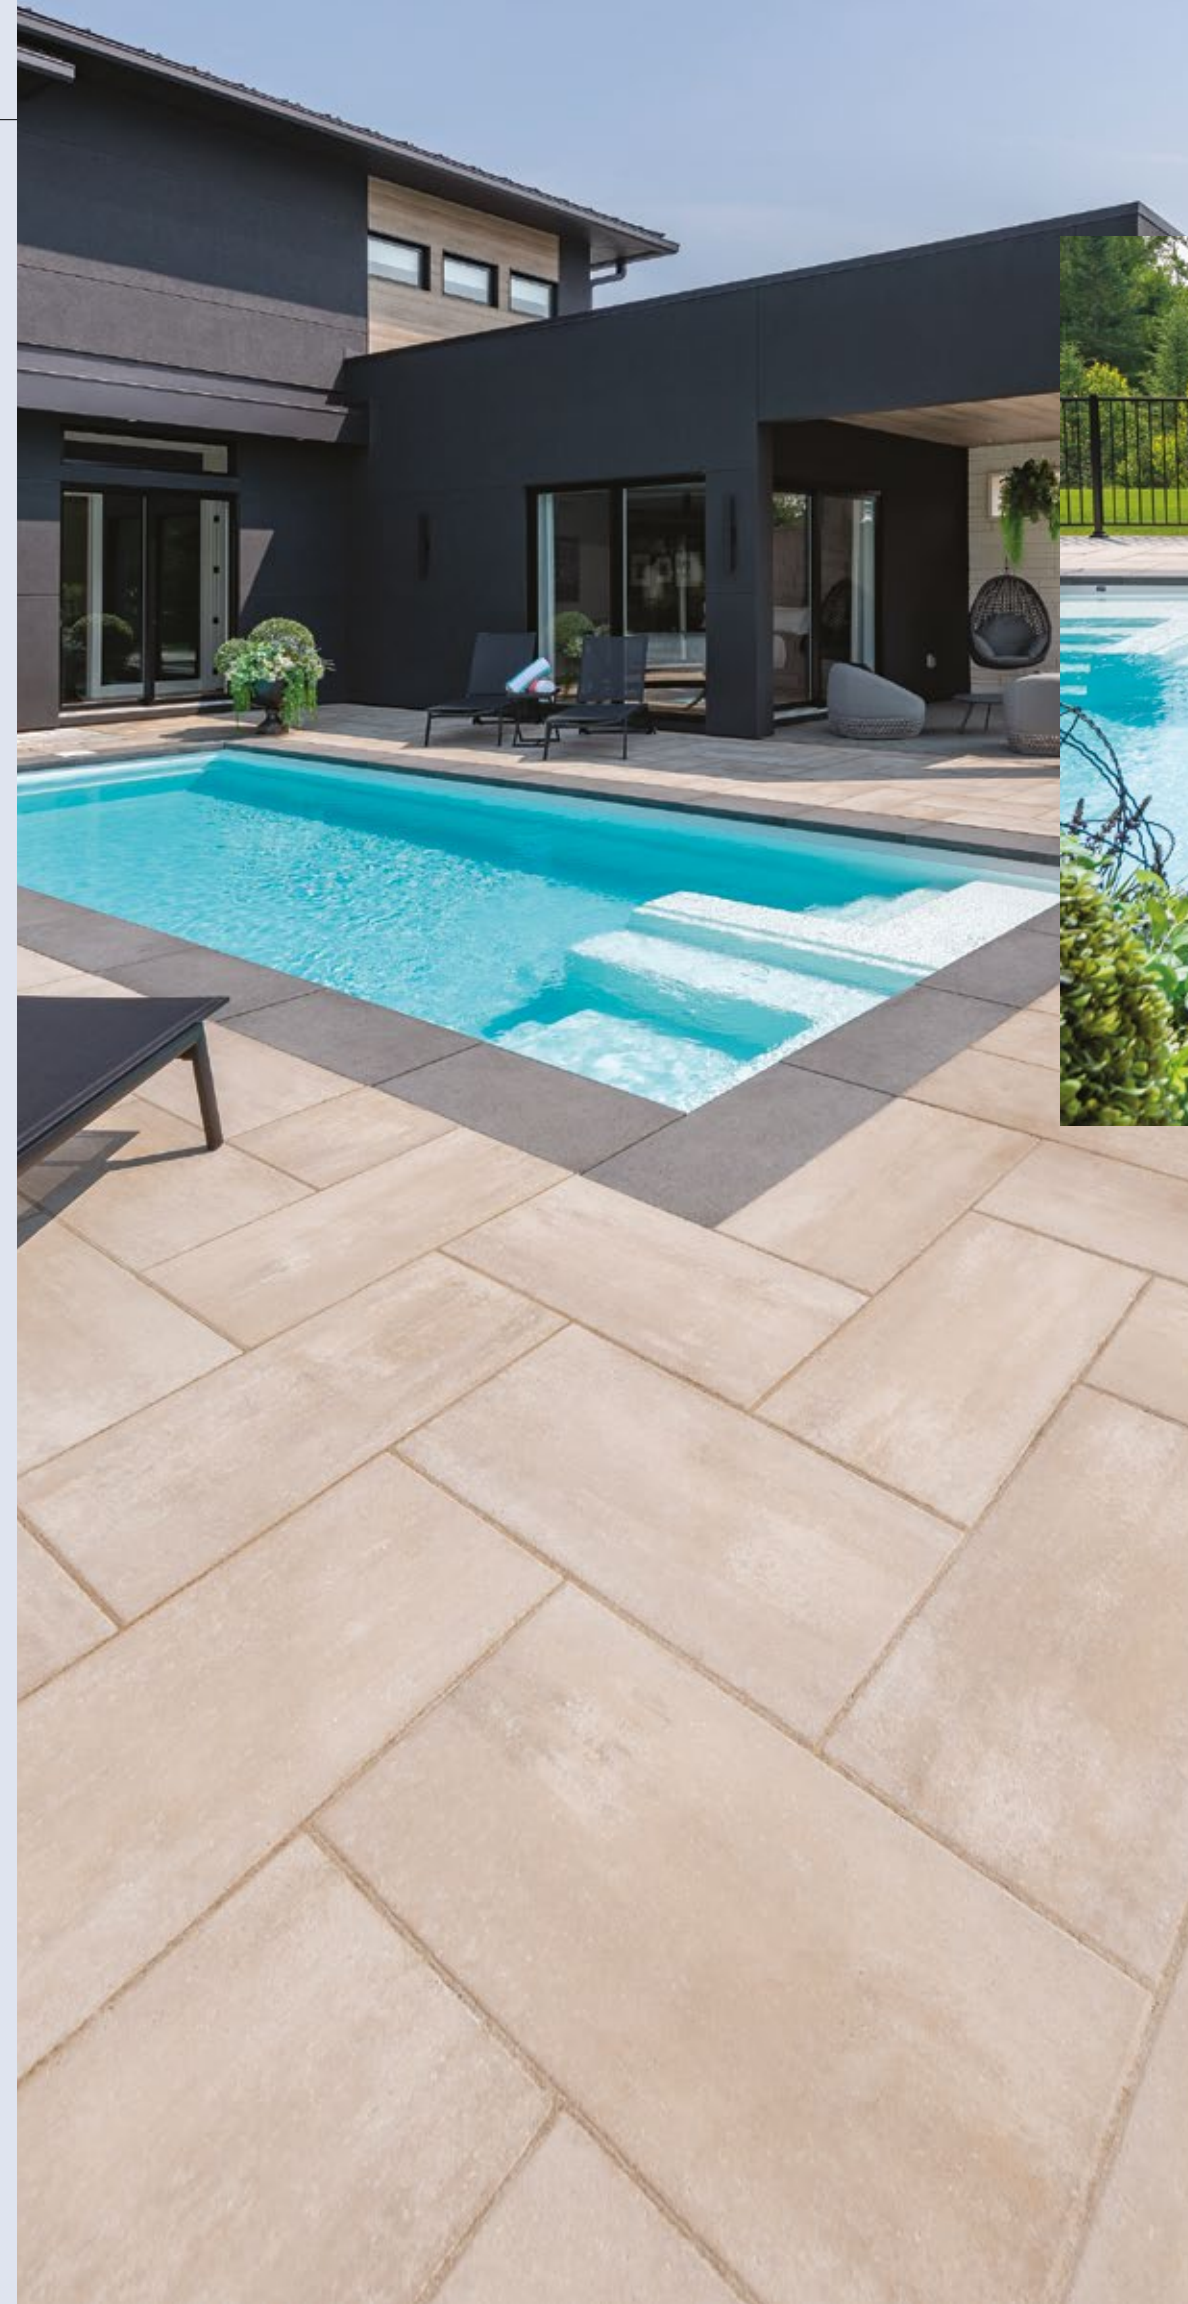

La piscine creusée Aquarino dans le modèle lounge représente l'élément vedette de cette cour arrière. Autour de celle-ci a été installé un aménagement complet en produits Rinox, ce qui complète à la perfection ce projet prestigieux. Chaque détail de ce projet contribue à créer une atmosphère soigneusement conçue, où la qualité des matériaux Rinox se marie à merveille au look moderne d'une piscine Aquarino.