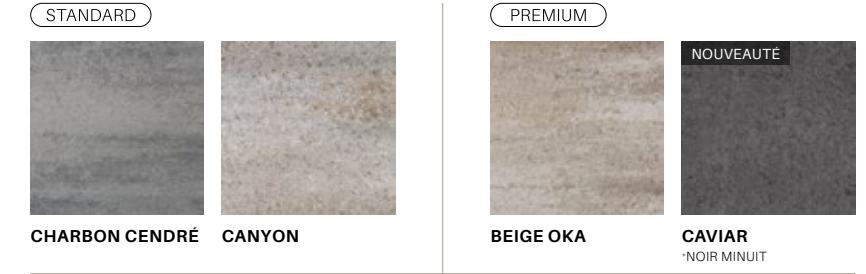

ASPEN

9 rangs
11.54 pi² par rang
103.86 pi² par palette
106.24 pi lin. par palette
3475 lbs

ASPEN		
2 3/4" x 5 7/8" x 11 3/4"	2 3/4" x 11 3/4" x 11 3/4"	2 3/4" x 11 3/4" x 17 11/16"
70mm x 149mm x 299mm	70mm x 299mm x 299mm	70mm x 299mm x 449mm