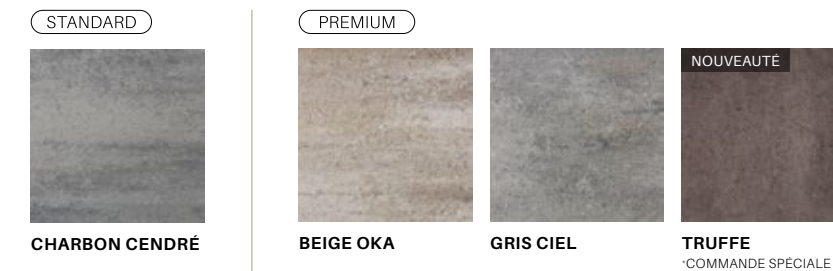

PROMA QUADRA