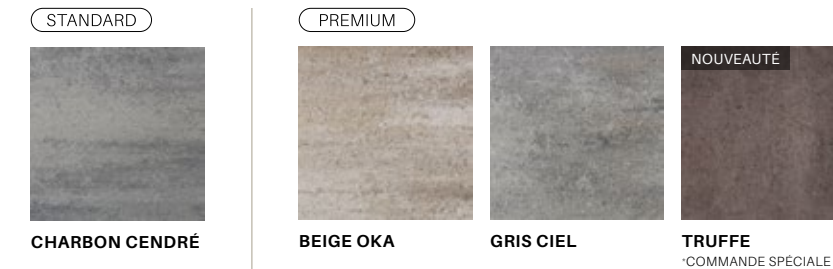

Idée design :

Combinez les différents pavés offerts dans la collection Proma pour un résultat époustouflant !

PROMA 3XL, PROMA QUADRA & PROMA XL
BEIGE OKA

PROMA BARRETTE
CAVIAR

VENZA

 PERMÉABLE	 PIÉTONNIER
	 VÉHICULAIRE