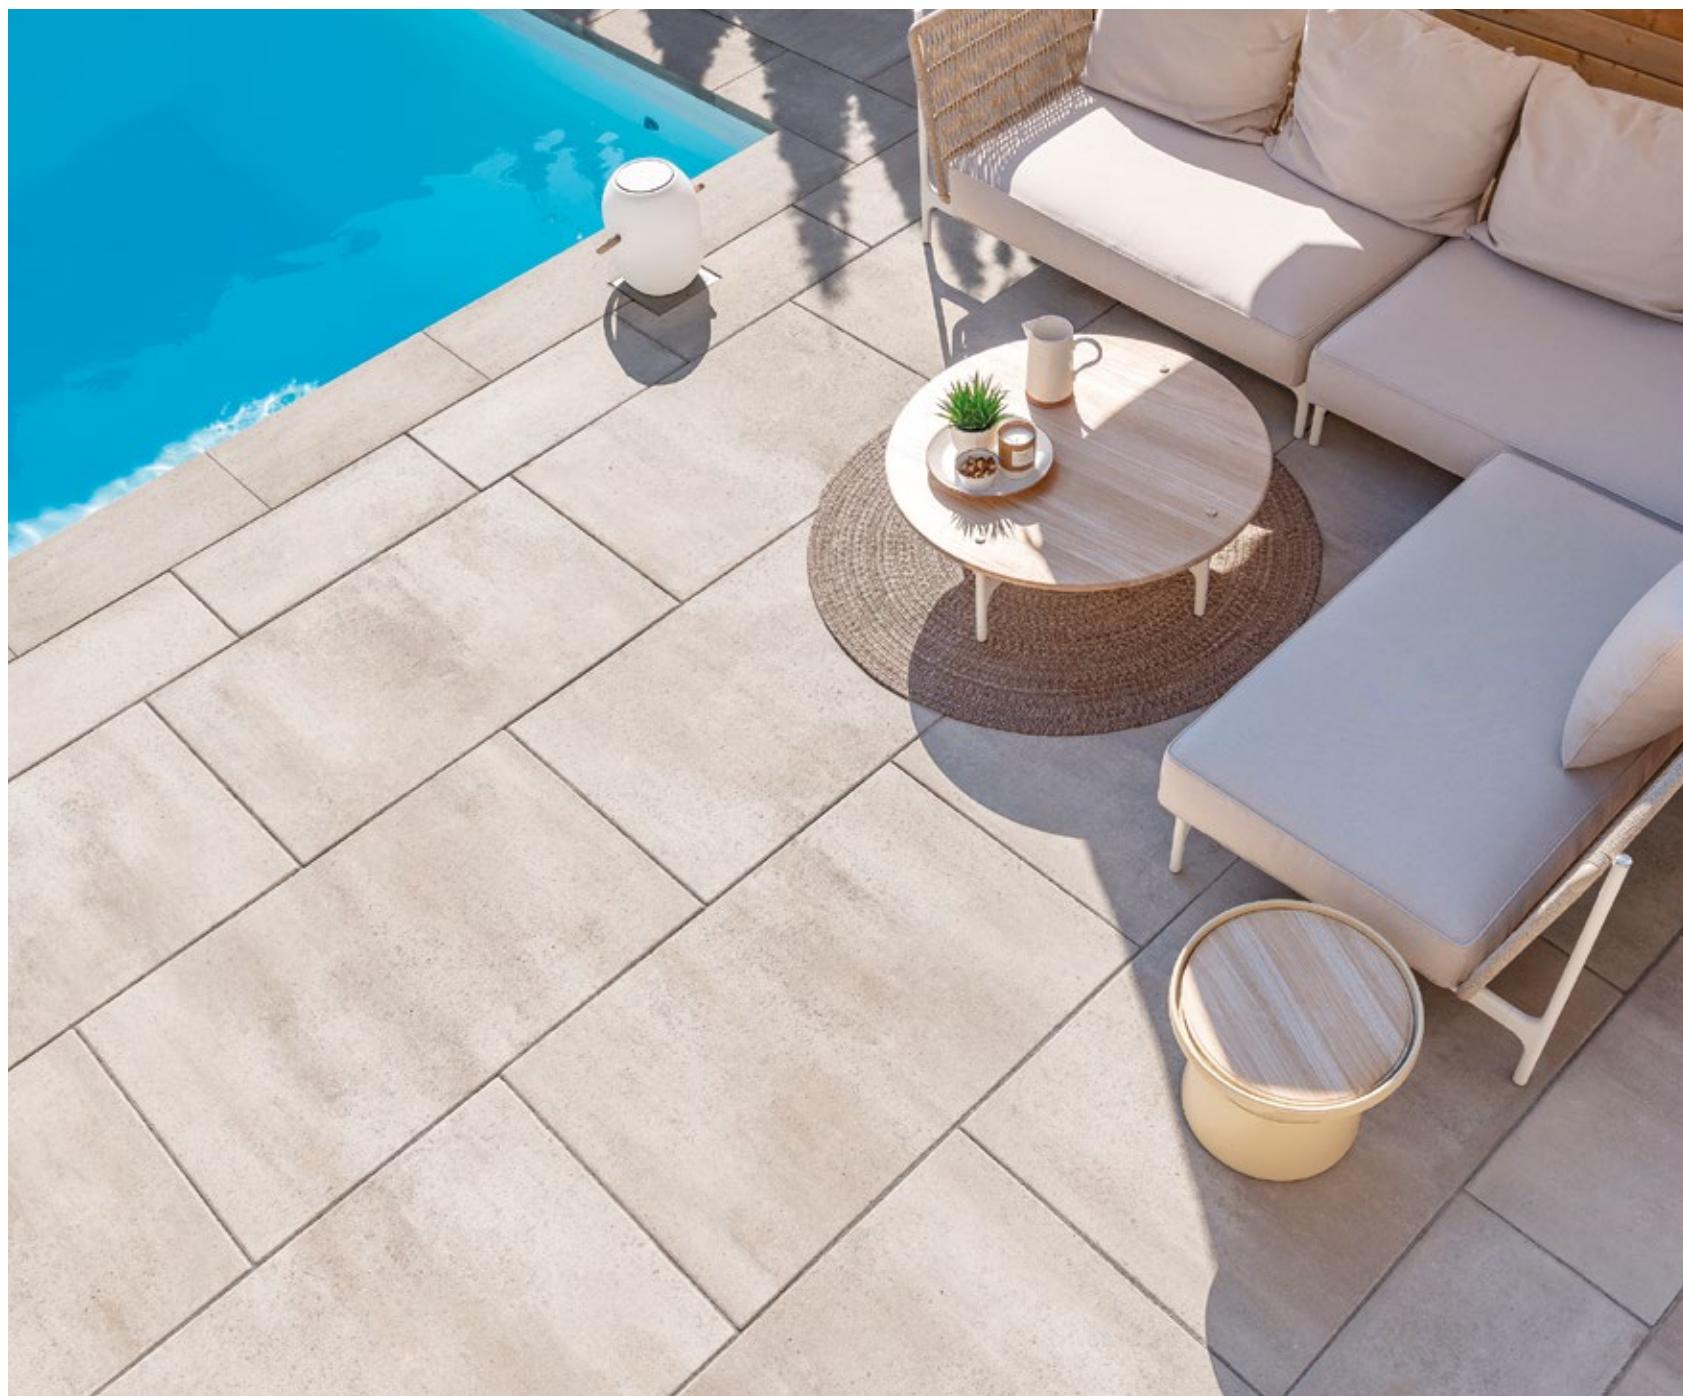

PROMA 3XL

A

PROMA 3XL

2 3/8" x 32" x 48"

60mm x 812mm x 1219mm

10 rangs
10.66 pi² par rang
106.6 pi² par palette
40 pi lin. par palette
3050 lbs

PROMA 3XL
BEIGE OKA

Élégante et imposante, la Proma 3XL est la plus grande dalle de l'industrie. Elle contribuera à créer des aménagements à couper le souffle.

*Prestige : Couleur qui doit être méticuleusement entretenue et utilisée dans un environnement précis pour préserver son apparence. Voir garantie.