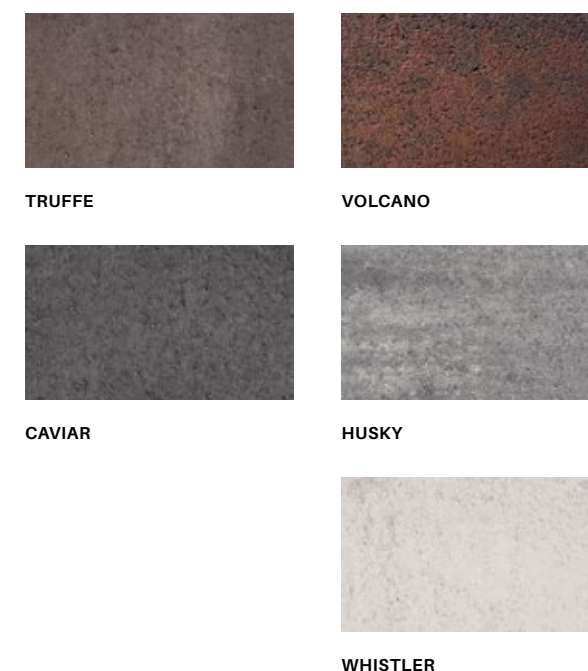

Consulter
notre blogue ici :