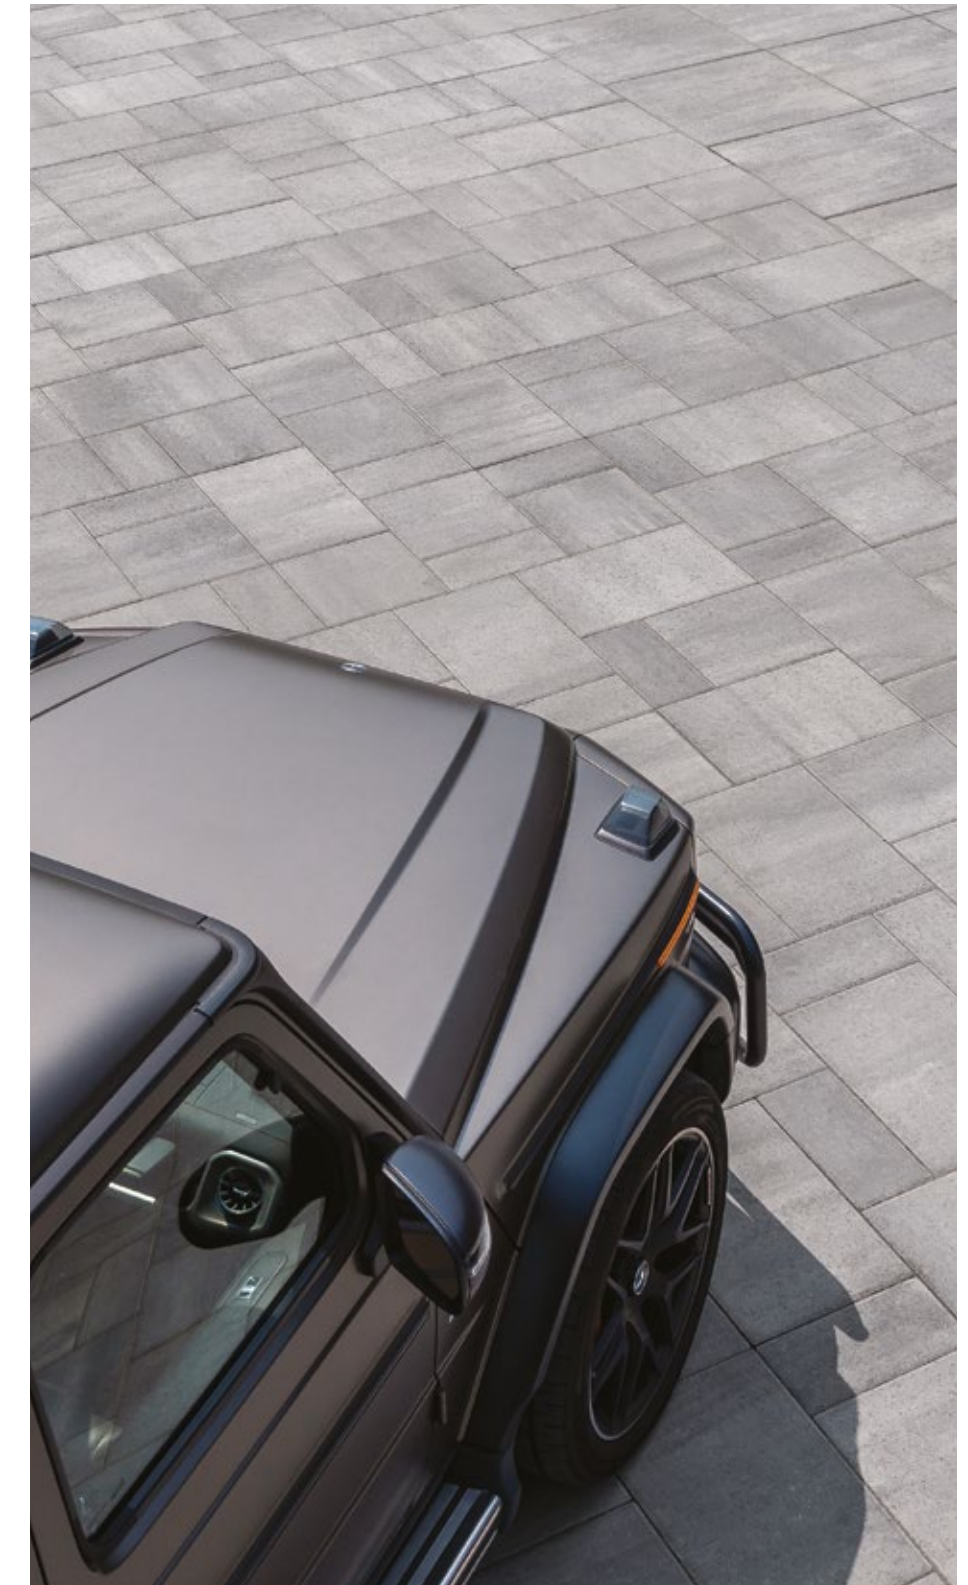

3500 lbs

Avec sa texture lisse, le pavé Proma offre un look moderne & urbain.

Il offre une grande *polyvalence* d'installation, car il peut être installé de façon modulaire ou linéaire.

PROMA
HUSKY

A

B

C

PROMA