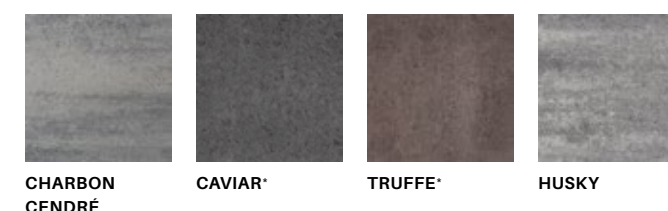

Accessoires d'aménagement

Muret Ora

Muret Solino

Marche Ora

Marche Proma

Colonne et Couronne Solino

IMPORTANT

Les couleurs des produits présentés sont aussi précises que les photographies et le procédé d'impression le permettent. Nous suggérons fortement l'aide d'un échantillon réel pour faire le choix de couleur.

Couronne Proma XL

Spherik et Viva Grande

Pas Okuta

Pas Jardin et Japonais

*Important: La couleur Truffe est disponible en commande spéciale seulement.

*La couleur Caviar va éventuellement remplacer la couleur Noir Minuit. Noir Minuit est disponible jusqu'à épuisement des stocks.