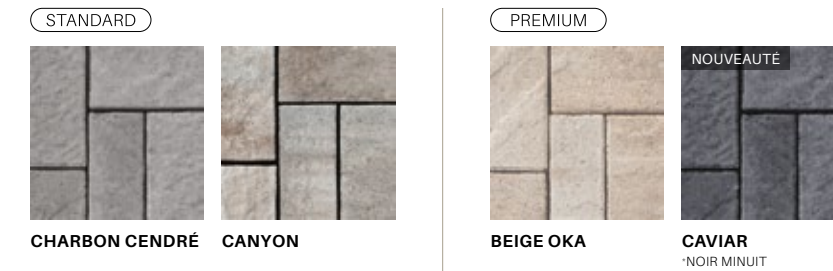

*Prestige : Couleur qui doit être méticuleusement entretenue et utilisée dans un environnement précis pour préserver son apparence. Voir garantie.

ZUKO GRANDE

12 rangs
 11.54 pi² par rang
 138.5 pi² par palette
 141.65 pi lin. par palette
 3280 lbs