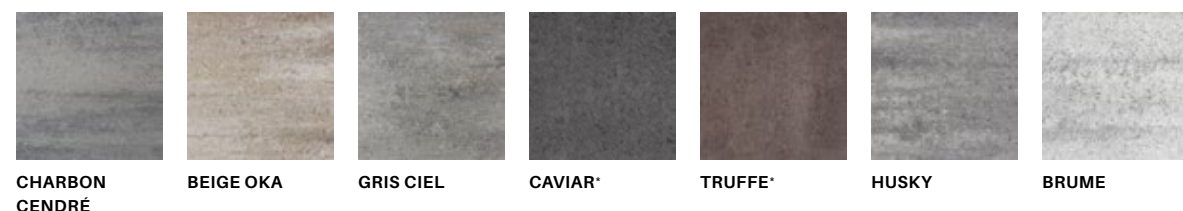

*La couleur Caviar va éventuellement remplacer la couleur Noir Minuit. Noir Minuit est disponible jusqu'à épuisement des stocks.

Accessoires d'aménagement

Muret Ora

Muret Solino

Marche Ora

Marche Proma

Colonne et Couronne Solino