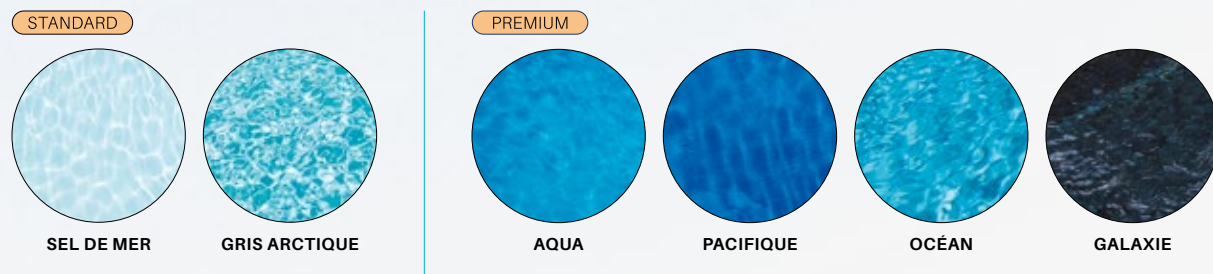

Piscines creusées en fibre de verre

Aquarino x Dolphin est le plus grand fabricant de piscines en fibre de verre au Canada. Nos membres du personnel expérimentés fabriquent fièrement nos piscines pour répondre aux exigences de notre climat nordique, assurant des contrôles de qualité à toutes les étapes du processus de fabrication pour se conformer aux normes de l'industrie.

Découvrez dès maintenant Aquarino x Dolphin, une division du Groupe Rinox.

Voir nos *modèles*: